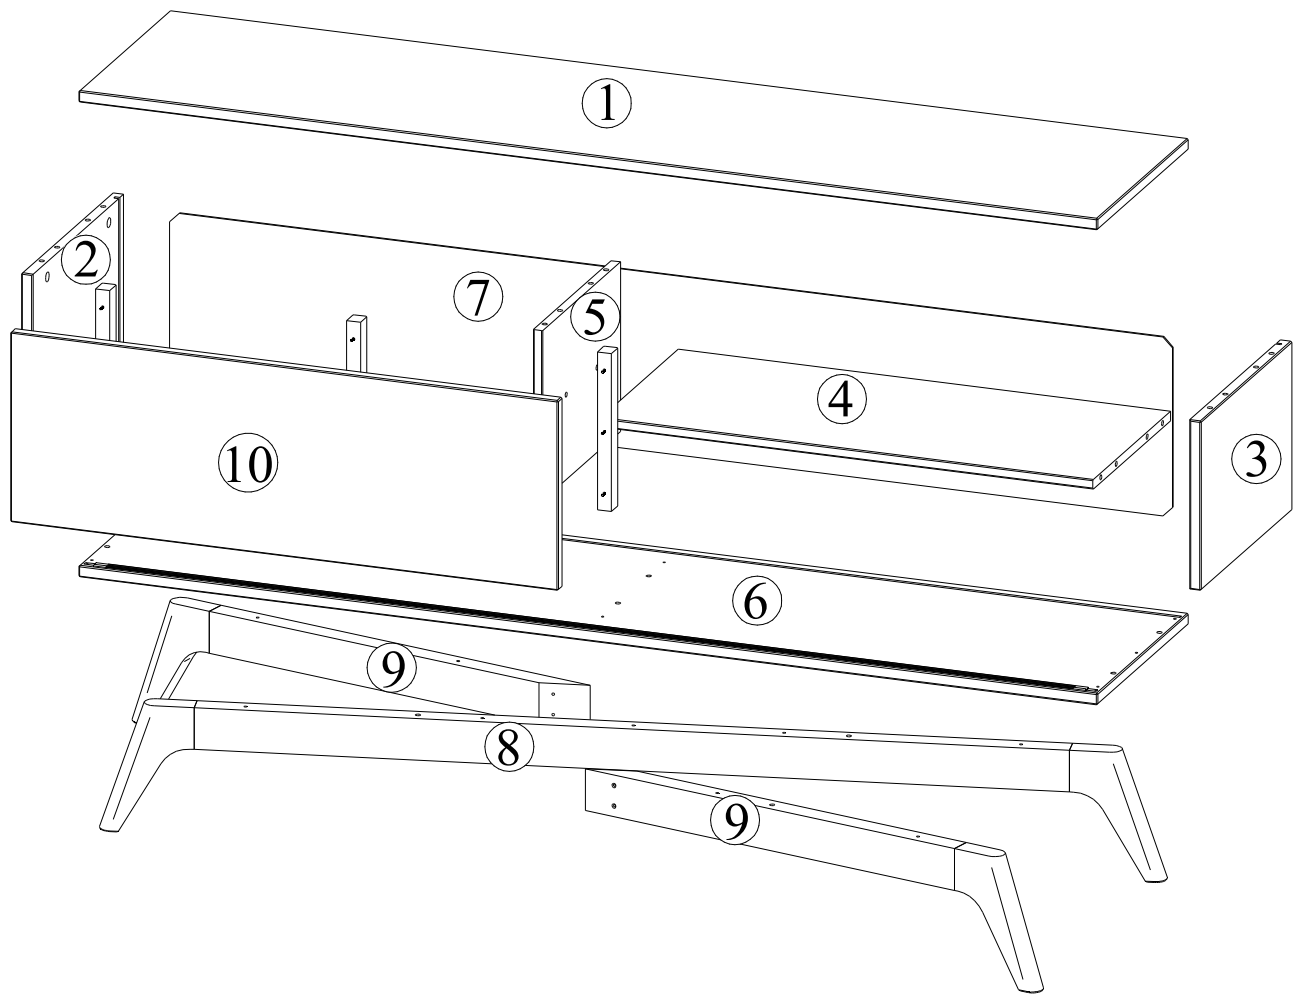

ARTEMOBILI
móveis com encaixe perfeito

Caixa Rack 1600

- 1 (1x) - 1600 x 378 x 18
- 2 (1x) - 378 x 264 x 18
- 3 (1x) - 378 x 264 x 18
- 4 (1x) - 772 x 323 x 15
- 5 (1x) - 325 x 264 x 18
- 6 (1x) - 1600 x 378 x 18
- 7 (1x) - 1575 x 279 x 3
- 8 (1x) - 1585 x 200 x 32
- 9 (2x) - 790 x 200 x 32
- 10 (1x) - 860 x 296 x 46

A - 8x30 - 20x

B-10x

C-10x

D - 4,5x50 - 9x

E - 4x40 - 12x

F - 3,5x14 - 8x

G - 8x

H - 4x