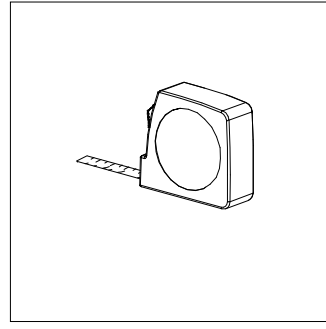

ARTEMOBILI
móveis com encaixe perfeito

Caixa Rack 1600

- 1 (1x) - 1600 x 378 x 18
- 2 (1x) - 378 x 264 x 18
- 3 (1x) - 378 x 264 x 18
- 4 (1x) - 772 x 323 x 15
- 5 (1x) - 325 x 264 x 18
- 6 (1x) - 1600 x 378 x 18
- 7 (1x) - 1575 x 279 x 3
- 8 (1x) - 1585 x 200 x 32
- 9 (2x) - 790 x 200 x 32
- 10 (1x) - 860 x 296 x 46