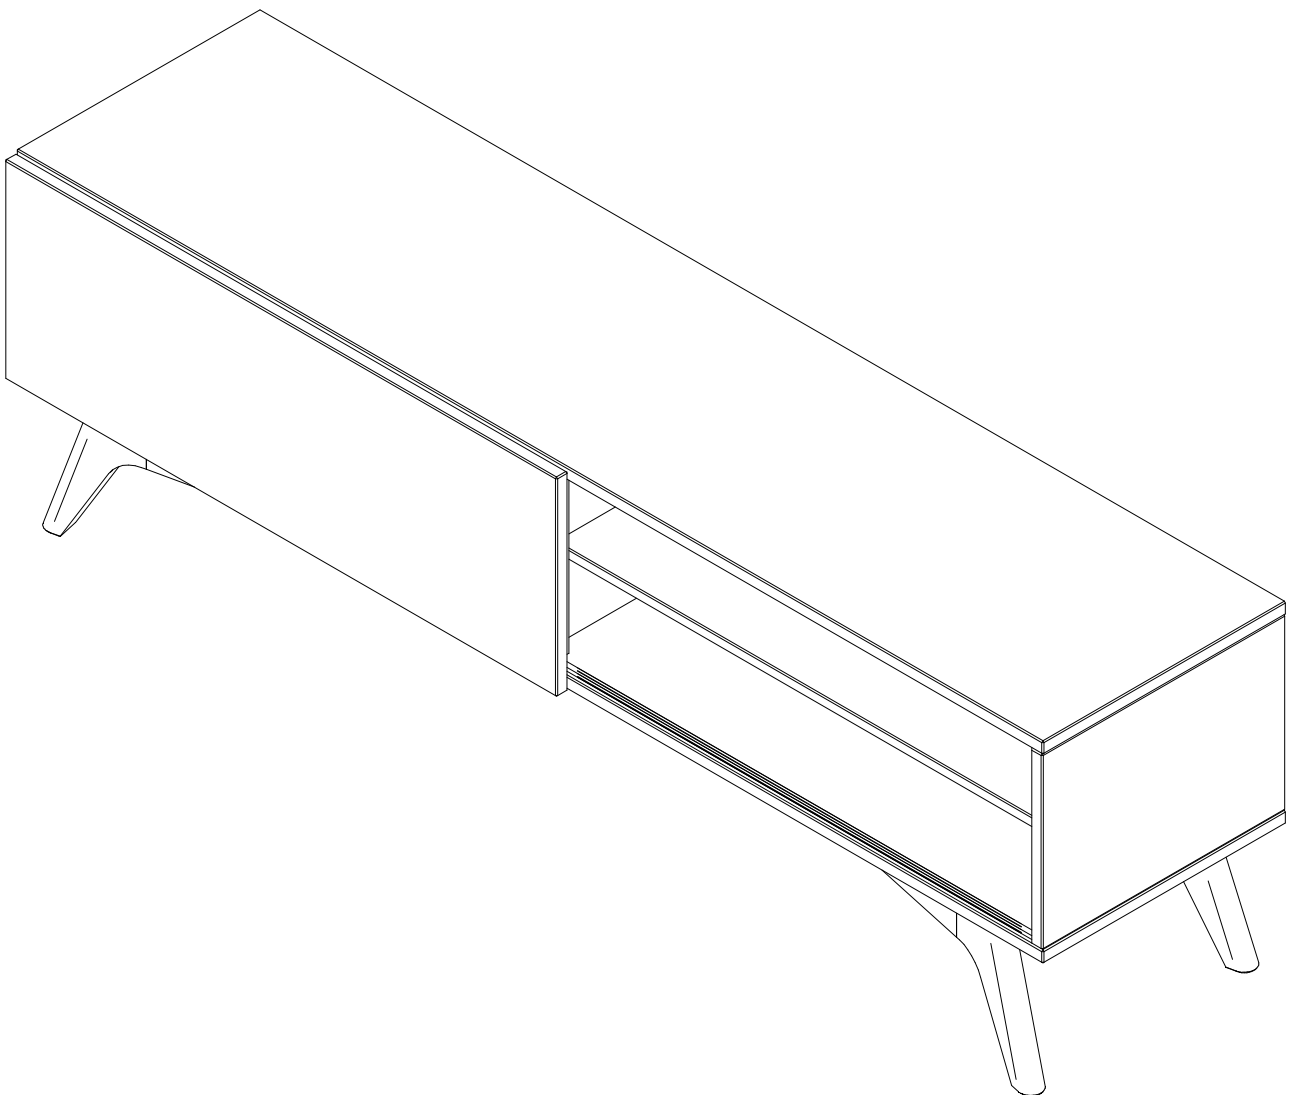

ARTEMOBILI
móveis com encaixe perfeito

Caixa Rack 1600

- 1 (1x) - 1600 x 378 x 18
- 2 (1x) - 378 x 264 x 18
- 3 (1x) - 378 x 264 x 18
- 4 (1x) - 772 x 323 x 15
- 5 (1x) - 325 x 264 x 18
- 6 (1x) - 1600 x 378 x 18
- 7 (1x) - 1575 x 279 x 3
- 8 (1x) - 1585 x 200 x 32
- 9 (2x) - 790 x 200 x 32
- 10 (1x) - 860 x 296 x 46